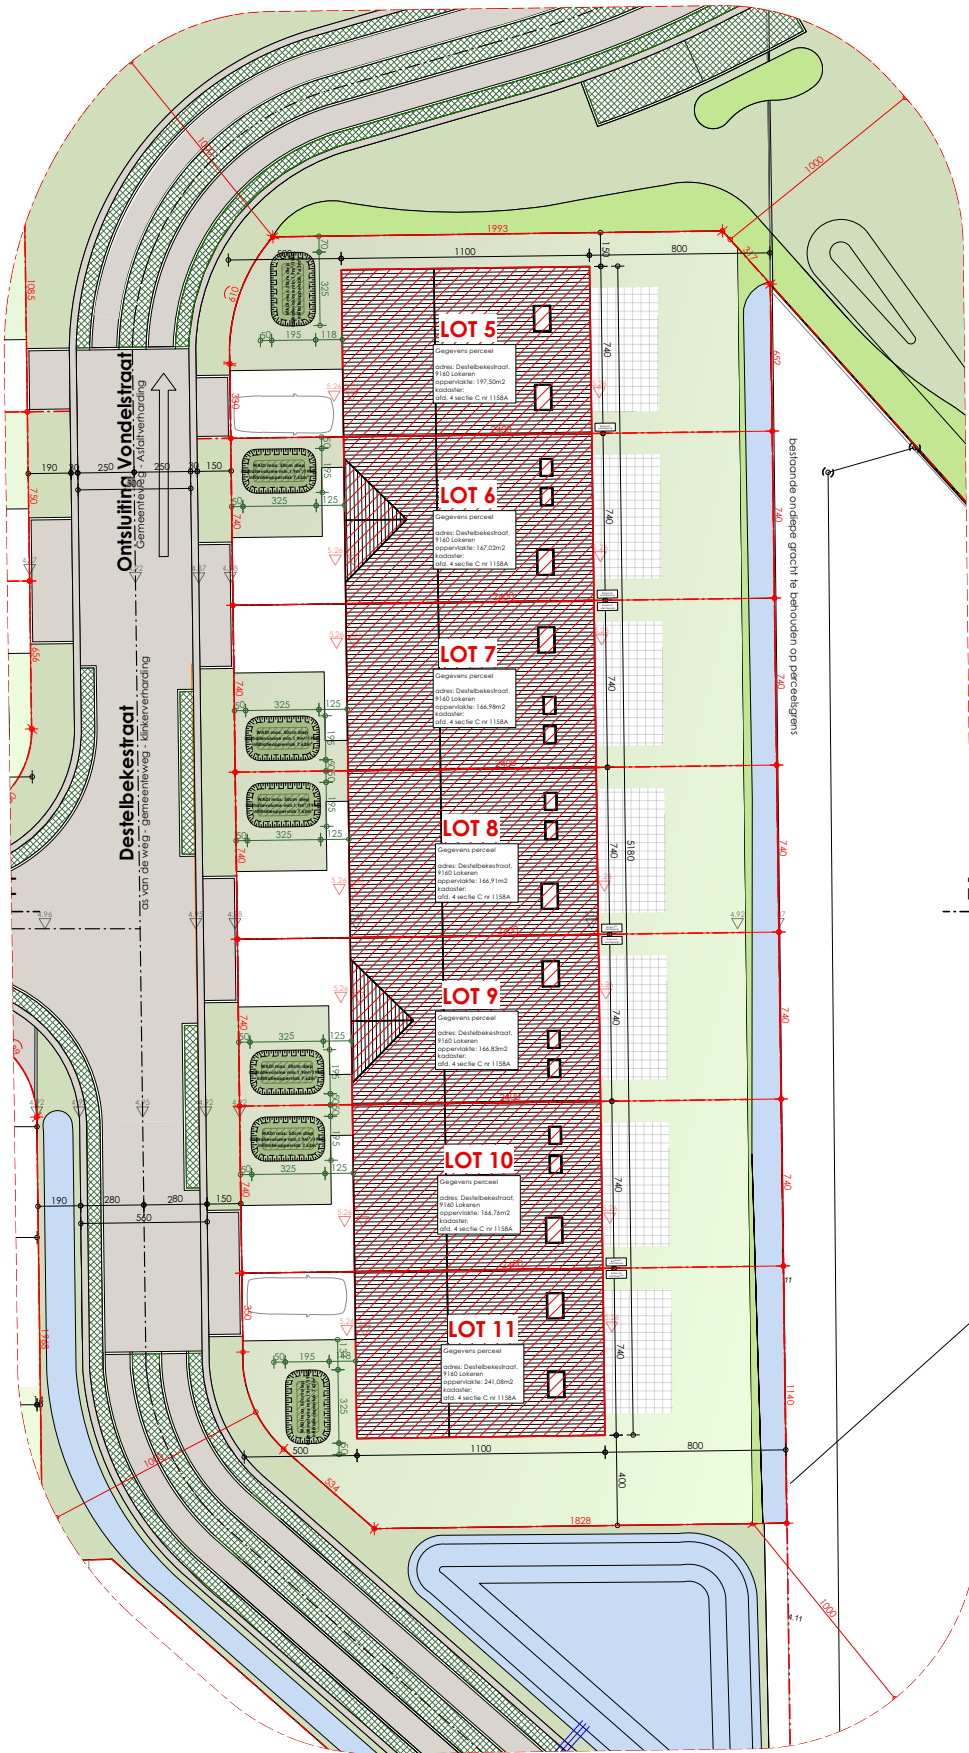

HECTAAR

**LOKEREN
VONDELSTRAAT
LOT 11**

INFLANTING NT
Schied 1/20

NT INPLANTINGSPLAN

SCHAAL 1/200
0 4 8m